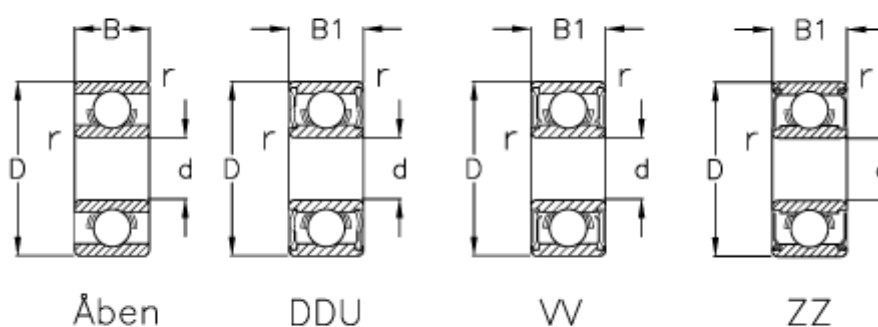

Varenummer: 570408006004  
Beskrivelse: NSK Leje 698 ZZ skærmet  
d=8 D=19 B=6 pakke á 10 stk

## Mål

B	= 6	Max. o/m åben = 43000
B1	= 6	r min = 0.3
Belastning Cor (N)	= 910	Type = 698
Belastning Cr (N)	= 2240	
d	= 8	
D	= 19	
Max. o/m DD	= 28000	
Max. o/m ZZ-VV	= 36000	